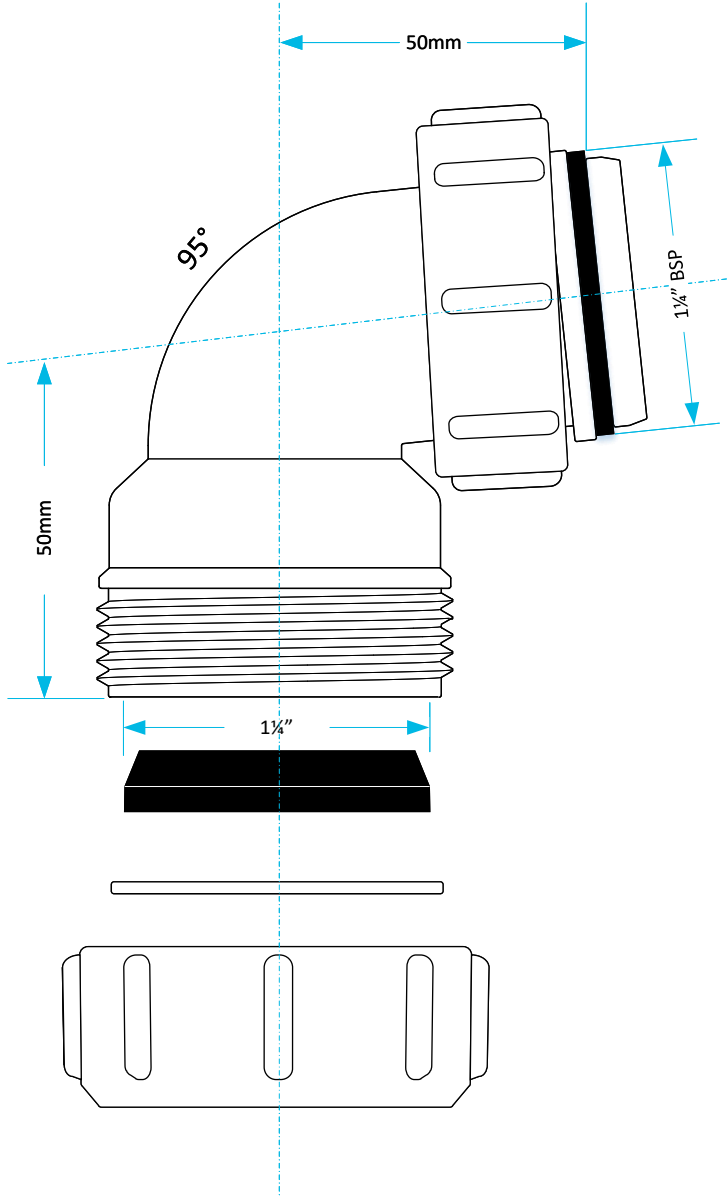

Technical Data Sheet

<p>CODE:</p> <p style="text-align: center;">W32G</p>	<p style="text-align: right;">© Viva Sanitary 01/08/2025</p>	
<p>DESCRIPTION:</p> <p style="text-align: center;">1 1/4" 95° Bend Compression x BSP Connector</p>		
<p>CATEGORY:</p> <p style="text-align: center;">Waste Fittings</p>	<p>DRAWN BY:</p> <p style="text-align: center;">RH</p>	<p>VERIFIED BY:</p> <p style="text-align: center;">AH</p>