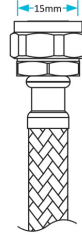

**INSTALLATION GUIDELINES**

**BSP**

**Copper**

**Mono**

**Description**  
1/2" x 15mm  
Flexible Connector

**Code** SSH1/B  
**Bore** 9mm  
**Length** 150mm

**Code** SSH1  
**Bore** 9mm  
**Length** 300mm

**Code** SSH1/A  
**Bore** 9mm  
**Length** 500mm

**Code** SSH1/C  
**Bore** 9mm  
**Length** 900mm

**Description**  
1/2" x 15mm  
Flexible Connector  
With Isolator

**Code** SSH2/B  
**Bore** 9mm  
**Length** 150mm

**Code** SSH2  
**Bore** 9mm  
**Length** 300mm

**Code** SSH2/A  
**Bore** 9mm  
**Length** 500mm

**Code** SSH2/C  
**Bore** 9mm  
**Length** 900mm

**Description**  
15mm x 15mm  
Flexible Connector

**Code** SSH3  
**Bore** 9mm  
**Length** 300mm

**Code** SSH3/A  
**Bore** 9mm  
**Length** 500mm

**Code** SSH3/C  
**Bore** 9mm  
**Length** 900mm

**Description**  
3/4" x 15mm  
Flexible Connector

**Code** SSH4  
**Bore** 13mm  
**Length** 300mm

**Code** SSH4/A  
**Bore** 13mm  
**Length** 500mm

**Code** SSH4/C  
**Bore** 13mm  
**Length** 900mm