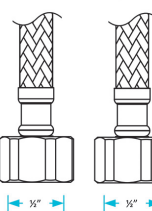

**Code** SSH3/C  
**Bore** 9mm  
**Length** 900mm

**Description**  
3/4" x 15mm  
Flexible Connector

**Code** SSH4  
**Bore** 13mm  
**Length** 300mm

**Code** SSH4/A  
**Bore** 13mm  
**Length** 500mm

**Code** SSH4/C  
**Bore** 13mm  
**Length** 900mm

**Description**  
3/4" x 22mm  
Flexible Connector

**Code** SSH5  
**Bore** 13mm  
**Length** 300mm

**Code** SSH5/A  
**Bore** 13mm  
**Length** 500mm

**Code** SSH5/C  
**Bore** 13mm  
**Length** 900mm

**Description**  
3/4" x 22mm  
Flexible Connector  
With Isolator

**Code** SSH6  
**Bore** 13mm  
**Length** 300mm

**Code** SSH6/A  
**Bore** 13mm  
**Length** 500mm

**Code** SSH6/C  
**Bore** 13mm  
**Length** 900mm

**Description**  
M10 x 15mm  
Monobloc  
Flexible Connector

**Code** SSH7  
**Bore** 8mm  
**Length** 300mm

**Description**  
M10 x 1/2"  
Monobloc  
Flexible Connector

**Code** SSH7/A  
**Bore** 8mm  
**Length** 300mm

**Description**  
M12 x 15mm  
Monobloc  
Flexible Connector