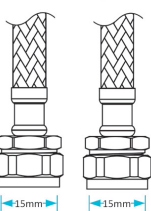

**Code** SSH3/C  
**Bore** 9mm  
**Length** 900mm

**Description**  
3/4" x 15mm  
Flexible Connector

**Code** SSH4  
**Bore** 13mm  
**Length** 300mm

**Code** SSH4/A  
**Bore** 13mm  
**Length** 500mm

**Code** SSH4/C  
**Bore** 13mm  
**Length** 900mm

**Description**  
3/4" x 22mm  
Flexible Connector

**Code** SSH5  
**Bore** 13mm  
**Length** 300mm

**Code** SSH5/A  
**Bore** 13mm  
**Length** 500mm

**Code** SSH5/C  
**Bore** 13mm  
**Length** 900mm

**Description**  
3/4" x 22mm  
Flexible Connector  
With Isolator

**Code** SSH6  
**Bore** 13mm  
**Length** 300mm

**Code** SSH6/A  
**Bore** 13mm  
**Length** 500mm

**Code** SSH6/C  
**Bore** 13mm  
**Length** 900mm

**Description**  
M10 x 15mm  
Monobloc  
Flexible Connector

**Code** SSH7  
**Bore** 8mm  
**Length** 300mm

**Description**  
M10 x 1/2"  
Monobloc  
Flexible Connector

**Code** SSH7/A  
**Bore** 8mm  
**Length** 300mm

**Description**  
M12 x 15mm  
Monobloc  
Flexible Connector