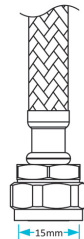

**INSTALLATION GUIDELINES**

**BSP**

**Copper**

**Mono**

**Description**  
1/2" x 15mm  
Flexible Connector

**Code** SSH1/B  
**Bore** 9mm  
**Length** 150mm

**Code** SSH1  
**Bore** 9mm  
**Length** 300mm

**Code** SSH1/A  
**Bore** 9mm  
**Length** 500mm

**Code** SSH1/C  
**Bore** 9mm  
**Length** 900mm

**Description**  
1/2" x 15mm  
Flexible Connector  
With Isolator

**Code** SSH2/B  
**Bore** 9mm  
**Length** 150mm

**Code** SSH2  
**Bore** 9mm  
**Length** 300mm

**Code** SSH2/A  
**Bore** 9mm  
**Length** 500mm

**Code** SSH2/C  
**Bore** 9mm  
**Length** 900mm

**Description**  
15mm x 15mm  
Flexible Connector

**Code** SSH3  
**Bore** 9mm  
**Length** 300mm

**Code** SSH3/A  
**Bore** 9mm  
**Length** 500mm

**Code** SSH7  
**Bore** 8mm  
**Length** 300mm

**Description**  
M10 x 1/2"  
Monobloc  
Flexible Connector

**Code** SSH7/A  
**Bore** 8mm  
**Length** 300mm

**Description**  
M12 x 15mm  
Monobloc  
Flexible Connector