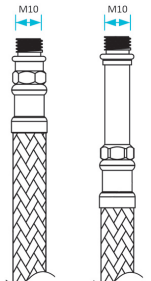

**Code** SSH3/C  
**Bore** 9mm  
**Length** 900mm

**Description**  
3/4" x 15mm  
Flexible Connector

**Code** SSH4  
**Bore** 13mm  
**Length** 300mm

**Code** SSH4/A  
**Bore** 13mm  
**Length** 500mm

**Code** SSH4/C  
**Bore** 13mm  
**Length** 900mm

**Description**  
3/4" x 22mm  
Flexible Connector

**Code** SSH5  
**Bore** 13mm  
**Length** 300mm

**Code** SSH5/A  
**Bore** 13mm  
**Length** 500mm

**Code** SSH5/C  
**Bore** 13mm  
**Length** 900mm

**Description**  
3/4" x 22mm  
Flexible Connector  
With Isolator

**Code** SSH6  
**Bore** 13mm  
**Length** 300mm

**Code** SSH6/A  
**Bore** 13mm  
**Length** 500mm

**Code** SSH6/C  
**Bore** 13mm  
**Length** 900mm

**Description**  
M10 x 15mm  
Monobloc  
Flexible Connector

**Code** SSH7  
**Bore** 8mm  
**Length** 300mm

**Description**  
M10 x 1/2"  
Monobloc  
Flexible Connector

**Code** SSH7/A  
**Bore** 8mm  
**Length** 300mm

**Description**  
M12 x 15mm  
Monobloc  
Flexible Connector