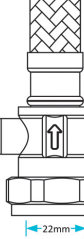

**Code** SSH3/C  
**Bore** 9mm  
**Length** 900mm

**Description**  
3/4" x 15mm  
Flexible Connector

**Code** SSH4  
**Bore** 13mm  
**Length** 300mm

**Code** SSH4/A  
**Bore** 13mm  
**Length** 500mm

**Code** SSH4/C  
**Bore** 13mm  
**Length** 900mm

**Description**  
3/4" x 22mm  
Flexible Connector

**Code** SSH5  
**Bore** 13mm  
**Length** 300mm

**Code** SSH5/A  
**Bore** 13mm  
**Length** 500mm

**Code** SSH5/C  
**Bore** 13mm  
**Length** 900mm

**Description**  
3/4" x 22mm  
Flexible Connector  
With Isolator

**Code** SSH6  
**Bore** 13mm  
**Length** 300mm

**Code** SSH6/A  
**Bore** 13mm  
**Length** 500mm

**Code** SSH6/C  
**Bore** 13mm  
**Length** 900mm

**Description**  
M10 x 15mm  
Monobloc  
Flexible Connector

**Code** SSH7  
**Bore** 8mm  
**Length** 300mm

**Description**  
M10 x 1/2"  
Monobloc  
Flexible Connector

**Code** SSH7/A  
**Bore** 8mm  
**Length** 300mm

**Description**  
M12 x 15mm  
Monobloc  
Flexible Connector