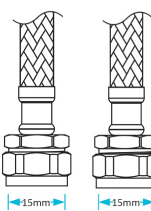

**Code** SSH6  
**Bore** 13mm  
**Length** 300mm

**Code** SSH6/A  
**Bore** 13mm  
**Length** 500mm

**Code** SSH6/C  
**Bore** 13mm  
**Length** 900mm

**Description**  
M10 x 15mm  
Monobloc  
Flexible Connector

**Code** SSH7  
**Bore** 8mm  
**Length** 300mm

**Description**  
M10 x 1/2"  
Monobloc  
Flexible Connector

**Code** SSH7/A  
**Bore** 8mm  
**Length** 300mm

**Description**  
M12 x 15mm  
Monobloc  
Flexible Connector

**Code** SSH8  
**Bore** 8mm  
**Length** 300mm

**Description**  
M12 x 1/2"  
Monobloc  
Flexible Connector

**Code** SSH8/A  
**Bore** 8mm  
**Length** 300mm

**Description**  
3/4" x 15mm  
Flexible Connector  
With Isolator

**Code** SSH9  
**Bore** 13mm  
**Length** 300mm

**Code** SSH9/A  
**Bore** 13mm  
**Length** 500mm

**Code** SSH9/C  
**Bore** 13mm  
**Length** 900mm

**Description**  
1/2" x 1/2"  
Flexible  
Connector