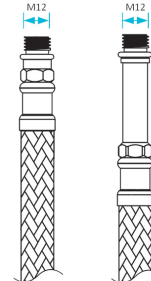

**Code** SSH6  
**Bore** 13mm  
**Length** 300mm

**Code** SSH6/A  
**Bore** 13mm  
**Length** 500mm

**Code** SSH6/C  
**Bore** 13mm  
**Length** 900mm

**Description**  
M10 x 15mm  
Monobloc  
Flexible Connector

**Code** SSH7  
**Bore** 8mm  
**Length** 300mm

**Description**  
M10 x 1/2"  
Monobloc  
Flexible Connector

**Code** SSH7/A  
**Bore** 8mm  
**Length** 300mm

**Description**  
M12 x 15mm  
Monobloc  
Flexible Connector

**Code** SSH8  
**Bore** 8mm  
**Length** 300mm

**Description**  
M12 x 1/2"  
Monobloc  
Flexible Connector

**Code** SSH8/A  
**Bore** 8mm  
**Length** 300mm

**Description**  
3/4" x 15mm  
Flexible Connector  
With Isolator

**Code** SSH9  
**Bore** 13mm  
**Length** 300mm

**Code** SSH9/A  
**Bore** 13mm  
**Length** 500mm

**Code** SSH9/C  
**Bore** 13mm  
**Length** 900mm

**Description**  
1/2" x 1/2"  
Flexible  
Connector