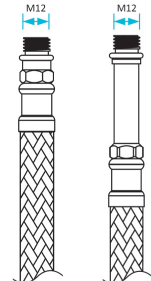

**Code** SSH6  
**Bore** 13mm  
**Length** 300mm

**Code** SSH6/A  
**Bore** 13mm  
**Length** 500mm

**Code** SSH6/C  
**Bore** 13mm  
**Length** 900mm

**Description**  
M10 x 15mm  
Monobloc  
Flexible Connector

**Code** SSH7  
**Bore** 8mm  
**Length** 300mm

**Description**  
M10 x 1/2"  
Monobloc  
Flexible Connector

**Code** SSH7/A  
**Bore** 8mm  
**Length** 300mm

**Description**  
M12 x 15mm  
Monobloc  
Flexible Connector

**Code** SSH8  
**Bore** 8mm  
**Length** 300mm

**Description**  
M12 x 1/2"  
Monobloc  
Flexible Connector

**Code** SSH8/A  
**Bore** 8mm  
**Length** 300mm

**Description**  
3/4" x 15mm  
Flexible Connector  
With Isolator

**Code** SSH9  
**Bore** 13mm  
**Length** 300mm

**Code** SSH9/A  
**Bore** 13mm  
**Length** 500mm

**Code** SSH9/C  
**Bore** 13mm  
**Length** 900mm

**Description**  
1/2" x 1/2"  
Flexible  
Connector