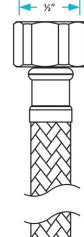

**INSTALLATION GUIDELINES**

**BSP**

**Copper**

**Mono**

**Description**  
1/2" x 15mm  
Flexible Connector

**Code** SSH1/B  
**Bore** 9mm  
**Length** 150mm

**Code** SSH1  
**Bore** 9mm  
**Length** 300mm

**Code** SSH1/A  
**Bore** 9mm  
**Length** 500mm

**Code** SSH1/C  
**Bore** 9mm  
**Length** 900mm

**Description**  
1/2" x 15mm  
Flexible Connector  
With Isolator

**Code** SSH2/B  
**Bore** 9mm  
**Length** 150mm

**Code** SSH2  
**Bore** 9mm  
**Length** 300mm

**Code** SSH2/A  
**Bore** 9mm  
**Length** 500mm

**Code** SSH2/C  
**Bore** 9mm  
**Length** 900mm

**Description**  
15mm x 15mm  
Flexible Connector

**Code** SSH3  
**Bore** 9mm  
**Length** 300mm

**Code** SSH3/A  
**Bore** 9mm  
**Length** 500mm

**Code** SSH3/C  
**Bore** 9mm  
**Length** 900mm

**Description**  
3/4" x 15mm  
Flexible Connector

**Code** SSH4  
**Bore** 13mm  
**Length** 300mm

**Code** SSH4/A  
**Bore** 13mm  
**Length** 500mm

**Code** SSH4/C  
**Bore** 13mm  
**Length** 900mm