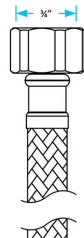

**Code** SSH6  
**Bore** 13mm  
**Length** 300mm

**Code** SSH6/A  
**Bore** 13mm  
**Length** 500mm

**Code** SSH6/C  
**Bore** 13mm  
**Length** 900mm

**Description**  
M10 x 15mm  
Monobloc  
Flexible Connector

**Code** SSH7  
**Bore** 8mm  
**Length** 300mm

**Description**  
M10 x 1/2"  
Monobloc  
Flexible Connector

**Code** SSH7/A  
**Bore** 8mm  
**Length** 300mm

**Description**  
M12 x 15mm  
Monobloc  
Flexible Connector

**Code** SSH8  
**Bore** 8mm  
**Length** 300mm

**Description**  
M12 x 1/2"  
Monobloc  
Flexible Connector

**Code** SSH8/A  
**Bore** 8mm  
**Length** 300mm

**Description**  
3/4" x 15mm  
Flexible Connector  
With Isolator

**Code** SSH9  
**Bore** 13mm  
**Length** 300mm

**Code** SSH9/A  
**Bore** 13mm  
**Length** 500mm

**Code** SSH9/C  
**Bore** 13mm  
**Length** 900mm

**Description**  
1/2" x 1/2"  
Flexible  
Connector