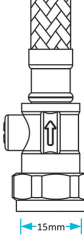

**INSTALLATION GUIDELINES**

**BSP**

**Copper**

**Mono**

**Description**  
1/2" x 15mm  
Flexible Connector

**Code** SSH1/B  
**Bore** 9mm  
**Length** 150mm

**Code** SSH1  
**Bore** 9mm  
**Length** 300mm

**Code** SSH1/A  
**Bore** 9mm  
**Length** 500mm

**Code** SSH1/C  
**Bore** 9mm  
**Length** 900mm

**Description**  
1/2" x 15mm  
Flexible Connector  
With Isolator

**Code** SSH2/B  
**Bore** 9mm  
**Length** 150mm

**Code** SSH2  
**Bore** 9mm  
**Length** 300mm

**Code** SSH2/A  
**Bore** 9mm  
**Length** 500mm

**Code** SSH2/C  
**Bore** 9mm  
**Length** 900mm

**Description**  
15mm x 15mm  
Flexible Connector

**Code** SSH3  
**Bore** 9mm  
**Length** 300mm

**Code** SSH3/A  
**Bore** 9mm  
**Length** 500mm

**Code** SSH3/C  
**Bore** 9mm  
**Length** 900mm

**Description**  
3/4" x 15mm  
Flexible Connector

**Code** SSH4  
**Bore** 13mm  
**Length** 300mm

**Code** SSH4/A  
**Bore** 13mm  
**Length** 500mm

**Code** SSH4/C  
**Bore** 13mm  
**Length** 900mm