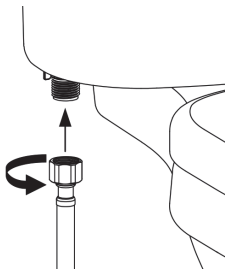

**INSTALLATION GUIDELINES**

**BSP**

**Copper**

**Mono**

**Description**  
1/2" x 15mm  
Flexible Connector

**Code** SSH1/B  
**Bore** 9mm  
**Length** 150mm

**Code** SSH1  
**Bore** 9mm  
**Length** 300mm

**Code** SSH1/A  
**Bore** 9mm  
**Length** 500mm

**Code** SSH1/C  
**Bore** 9mm  
**Length** 900mm

**Description**  
1/2" x 15mm  
Flexible Connector  
With Isolator

**Code** SSH2/B  
**Bore** 9mm  
**Length** 150mm

**Code** SSH2  
**Bore** 9mm  
**Length** 300mm

**Code** SSH2/A  
**Bore** 9mm  
**Length** 500mm

**Code** SSH2/C  
**Bore** 9mm  
**Length** 900mm

**Description**  
15mm x 15mm  
Flexible Connector

**Code** SSH3  
**Bore** 9mm  
**Length** 300mm

**Code** SSH3/A  
**Bore** 9mm  
**Length** 500mm