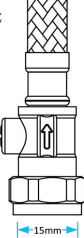

**Code** SSH6  
**Bore** 13mm  
**Length** 300mm

**Code** SSH6/A  
**Bore** 13mm  
**Length** 500mm

**Code** SSH6/C  
**Bore** 13mm  
**Length** 900mm

**Description**  
M10 x 15mm  
Monobloc  
Flexible Connector

**Code** SSH7  
**Bore** 8mm  
**Length** 300mm

**Description**  
M10 x 1/2"  
Monobloc  
Flexible Connector

**Code** SSH7/A  
**Bore** 8mm  
**Length** 300mm

**Description**  
M12 x 15mm  
Monobloc  
Flexible Connector

**Code** SSH8  
**Bore** 8mm  
**Length** 300mm

**Description**  
M12 x 1/2"  
Monobloc  
Flexible Connector

**Code** SSH8/A  
**Bore** 8mm  
**Length** 300mm

**Description**  
3/4" x 15mm  
Flexible Connector  
With Isolator

**Code** SSH9  
**Bore** 13mm  
**Length** 300mm

**Code** SSH9/A  
**Bore** 13mm  
**Length** 500mm

**Code** SSH9/C  
**Bore** 13mm  
**Length** 900mm

**Description**  
1/2" x 1/2"  
Flexible  
Connector