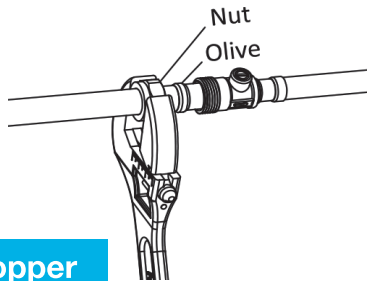

**INSTALLATION GUIDELINES**

**BSP**

**Copper**

**Mono**

**Description**  
1/2" x 15mm  
Flexible Connector

**Code** SSH1/B  
**Bore** 9mm  
**Length** 150mm

**Code** SSH1  
**Bore** 9mm  
**Length** 300mm

**Code** SSH1/A  
**Bore** 9mm  
**Length** 500mm

**Code** SSH1/C  
**Bore** 9mm  
**Length** 900mm

**Description**  
1/2" x 15mm  
Flexible Connector  
With Isolator

**Code** SSH2/B  
**Bore** 9mm  
**Length** 150mm

**Code** SSH2  
**Bore** 9mm  
**Length** 300mm