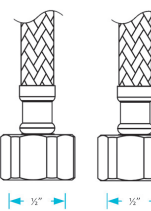

**Code** SSH6  
**Bore** 13mm  
**Length** 300mm

**Code** SSH6/A  
**Bore** 13mm  
**Length** 500mm

**Code** SSH6/C  
**Bore** 13mm  
**Length** 900mm

**Description**  
M10 x 15mm  
Monobloc  
Flexible Connector

**Code** SSH7  
**Bore** 8mm  
**Length** 300mm

**Description**  
M10 x 1/2"  
Monobloc  
Flexible Connector

**Code** SSH7/A  
**Bore** 8mm  
**Length** 300mm

**Description**  
M12 x 15mm  
Monobloc  
Flexible Connector

**Code** SSH8  
**Bore** 8mm  
**Length** 300mm

**Description**  
M12 x 1/2"  
Monobloc  
Flexible Connector

**Code** SSH8/A  
**Bore** 8mm  
**Length** 300mm

**Description**  
3/4" x 15mm  
Flexible Connector  
With Isolator

**Code** SSH9  
**Bore** 13mm  
**Length** 300mm

**Code** SSH9/A  
**Bore** 13mm  
**Length** 500mm

**Code** SSH9/C  
**Bore** 13mm  
**Length** 900mm

**Description**  
1/2" x 1/2"  
Flexible  
Connector