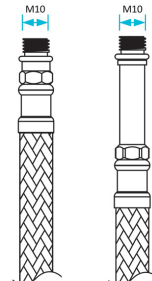

**Code** SSH3/C  
**Bore** 9mm  
**Length** 900mm

**Description**  
3/4" x 15mm  
Flexible Connector

**Code** SSH4  
**Bore** 13mm  
**Length** 300mm

**Code** SSH4/A  
**Bore** 13mm  
**Length** 500mm

**Code** SSH4/C  
**Bore** 13mm  
**Length** 900mm

**Description**  
3/4" x 22mm  
Flexible Connector

**Code** SSH5  
**Bore** 13mm  
**Length** 300mm

**Code** SSH5/A  
**Bore** 13mm  
**Length** 500mm

**Code** SSH5/C  
**Bore** 13mm  
**Length** 900mm

**Description**  
3/4" x 22mm  
Flexible Connector  
With Isolator

**Code** SSH6  
**Bore** 13mm  
**Length** 300mm

**Code** SSH6/A  
**Bore** 13mm  
**Length** 500mm

**Code** SSH6/C  
**Bore** 13mm  
**Length** 900mm

**Description**  
M10 x 15mm  
Monobloc  
Flexible Connector

**Code** SSH7  
**Bore** 8mm  
**Length** 300mm

**Description**  
M10 x 1/2"  
Monobloc  
Flexible Connector

**Code** SSH7/A  
**Bore** 8mm  
**Length** 300mm

**Description**  
M12 x 15mm  
Monobloc  
Flexible Connector